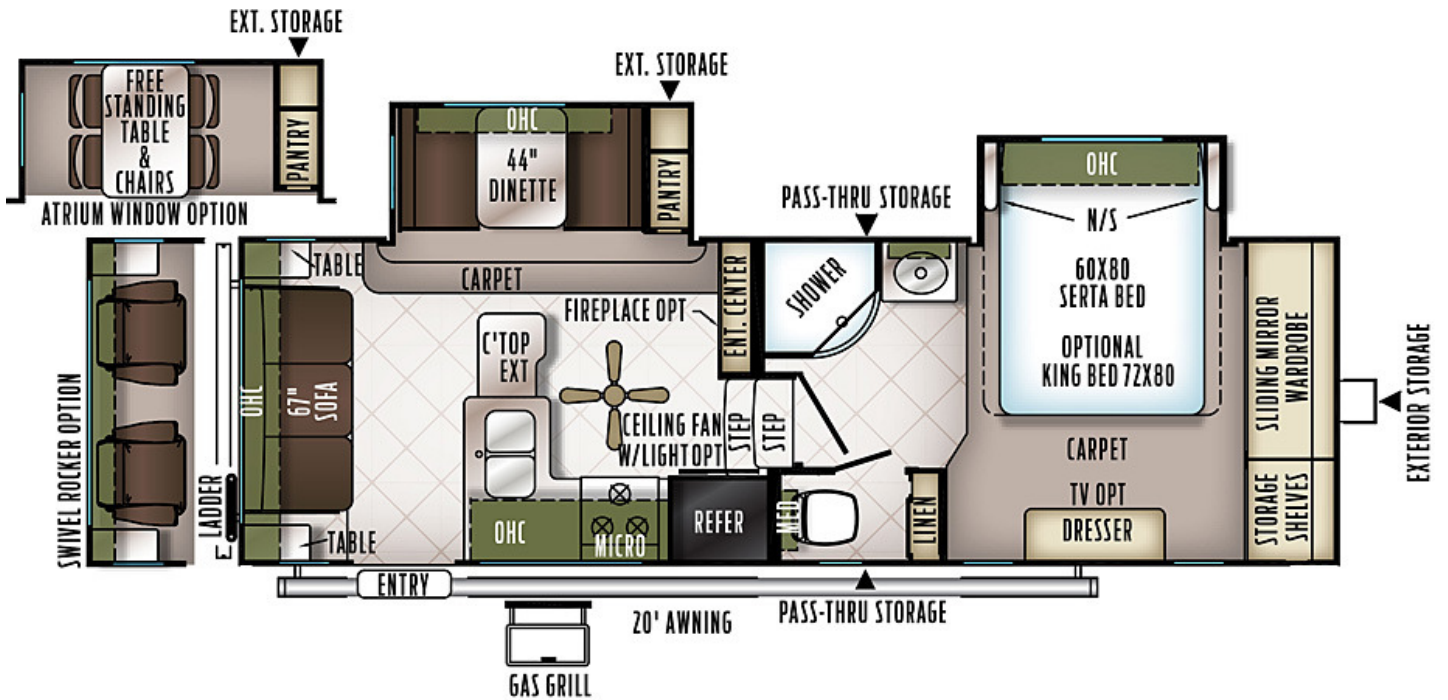

# Flagstaff

Super Lite

	524RLBS
<b>Hitch Weight</b>	1080 lb.
<b>UVW</b>	7226 lb.
<b>GVWR</b>	TBD
<b>CCC</b>	1854 lb.
<b>Exterior Length</b>	28' 2"
<b>Exterior Height</b>	12' 9"
<b>Exterior Width</b>	96"
<b>Fresh Water</b>	43 gal.
<b>Gray Water</b>	45 gal.
<b>Black Water</b>	45 gal.
<b>Awning Size</b>	20'