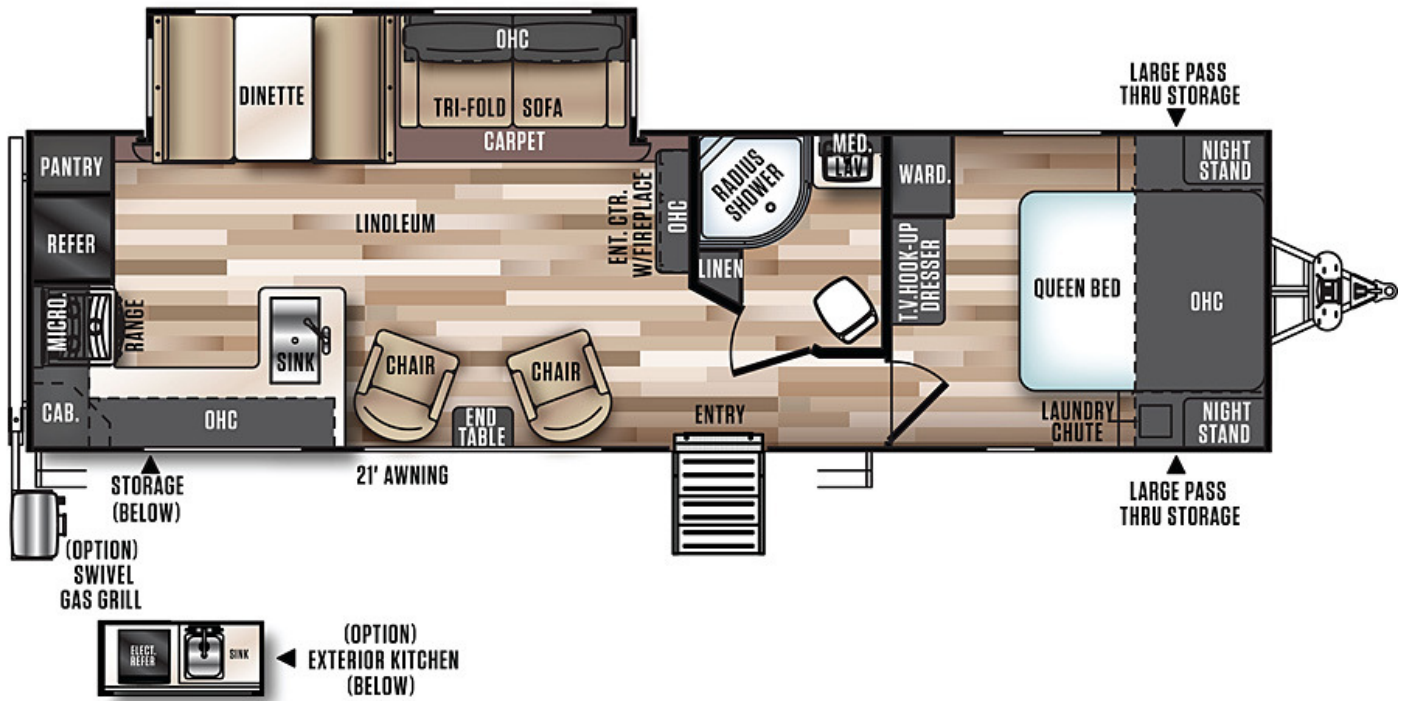

# Heritage Glen LTZ

	282RK
<b>Hitch Weight</b>	700 lb.
<b>UVW</b>	6799 lb.
<b>GVWR</b>	TBD
<b>CCC</b>	2701 lb.
<b>Exterior Length</b>	35' 0"
<b>Exterior Height</b>	11' 4"
<b>Exterior Width</b>	96"
<b>Fresh Water</b>	48 gal.
<b>Gray Water</b>	54 gal.
<b>Black Water</b>	27 gal.
<b>Awning Size</b>	21'