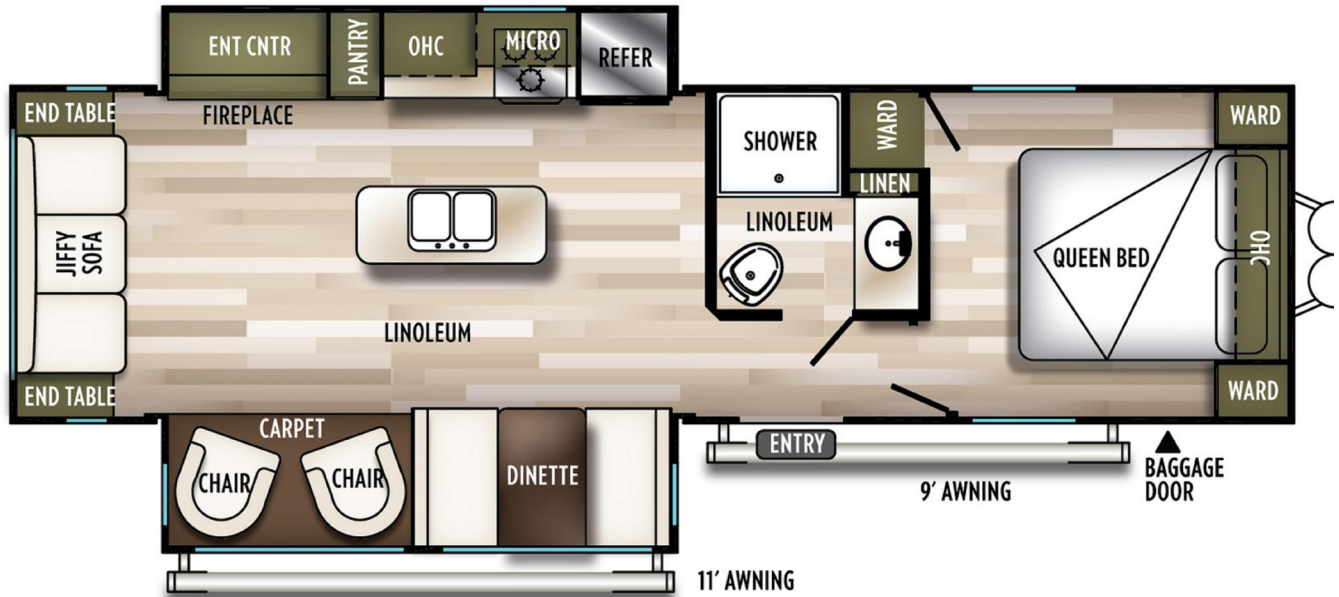

wildwood 27RE Wildwood Travel Trailers

- Hitch Weight:**
955 lb.
- GVWR:**
TBD
- UVW**
7583 lb.
- CCC**
2332 lb.
- Exterior Length:**
33' 6"
- Exterior Height:**
11' 5"
- Exterior Width:**
96"
- Fresh Water:**
40 gal.
- Gray Water:**
57 gal.
- Black Water:**
38 gal.
- Awning Size:**
11' & 9'