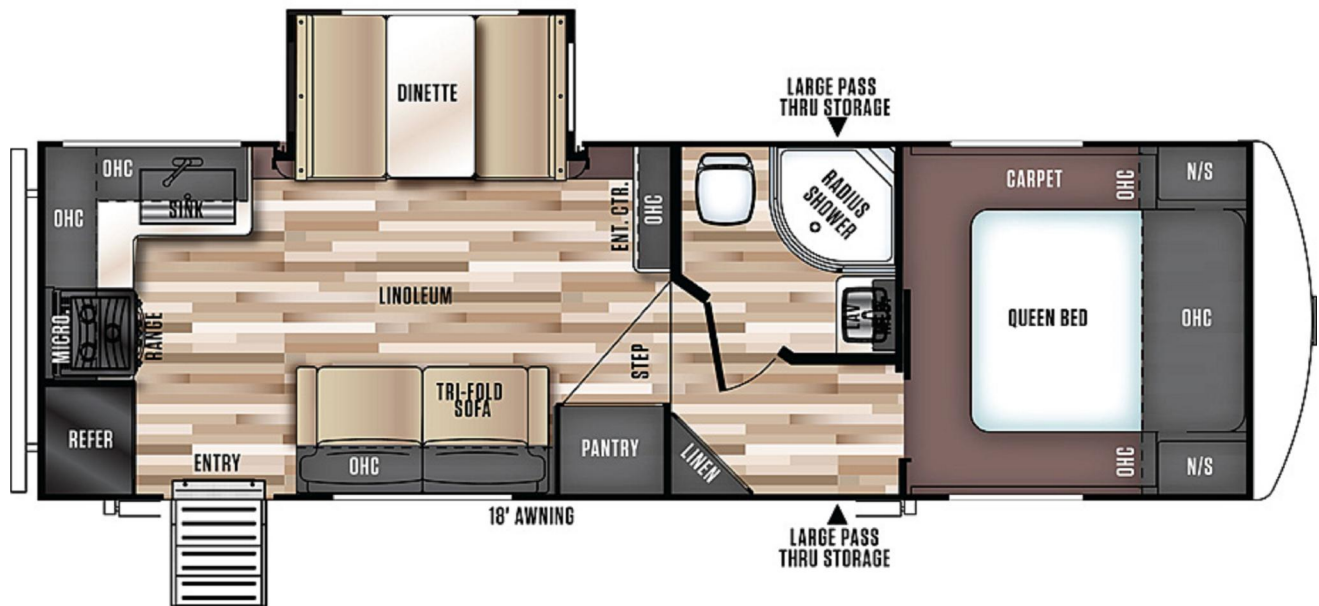

**FOREST RIVER**  
**Hyper-Lyte**  
 Heritage Glen

<b>Hitch Weight</b>	1307 lb.
<b>UVW</b>	6939 lb.
<b>GVWR</b>	TBD
<b>CCC</b>	3061 lb.
<b>Exterior Length</b>	29' 6"
<b>Exterior Height</b>	11' 10"
<b>Exterior Width</b>	96"
<b>Fresh Water</b>	48 gal.
<b>Gray Water</b>	57 gal.
<b>Black Water</b>	48 gal.
<b>Awning Size</b>	30